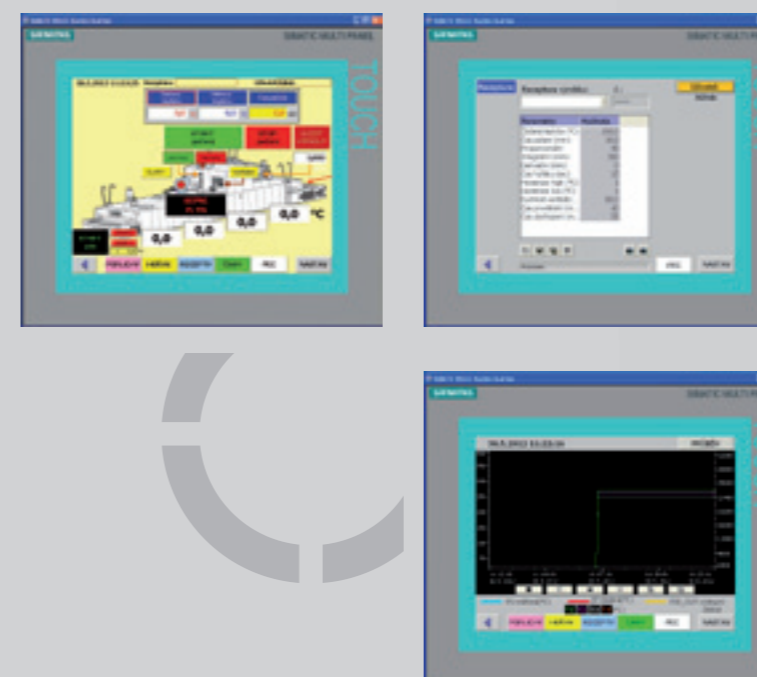

ЦПМП

Циклотермическая Проходная Модульная Печь

ЦПМП

Циклотермическая Проходная Модульная Печь

Пекарские печи производим шириной от 800 до 3600 мм.
 Проектами печей обрабатываем по конкретным требованиям заказчика.

Преимущества печи:

- Рационально проработана модульная и одновременно жёсткая конструкция
- Простая и быстрая установка печи - длина монтажа макс. 14 дней
- Возможность увеличения или уменьшения площадки выпечки добавлением или забратием модуля
- Составной частью стандартной заготовки печи есть система управления на основе Симатик С7 включая сенсорной панели
- Удаленная администрация – управление печи через сеть LAN, возможность диагностики неисправностей и клиентской обработки софтвер на дистанцию
- Система управления даёт возможность выпечки согласно заранее установленных и расположенных рецептов и далее располагает заметкой и других величин влияющих дело выпечки