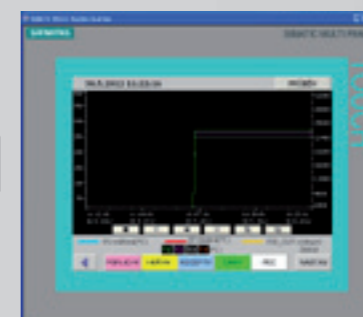

ЦПМП

Циклотермическая Проходная Модульная Печь

ЦПМП

Циклотермическая Проходная Модульная Печь

Пекарские печи производим шириной от 1800 до 3600 мм.
 Проектами печей обрабатываем по конкретным требованиям заказчика.

Преимущества печи:

- Рационально проработана модульная и одновременно жёсткая конструкция
- Простая и быстрая установка печи - длина монтажа макс. 14 дней
- Возможность увеличения или уменьшения площадки выпечки добавлением или забратием модуля
- Составной частью стандартной заготовки печи есть система управления на основе Симатик С7 включая сенсорной панели
- Удаленная администрация – управление печи через сеть LAN, возможность диагностики неисправностей и клиентской обработки софтвер на дистанцию
- Система управления даёт возможность выпечки согласно заранее установленных и расположенных рецептов и далее располагает заметкой и других величин влияющих дело выпечки